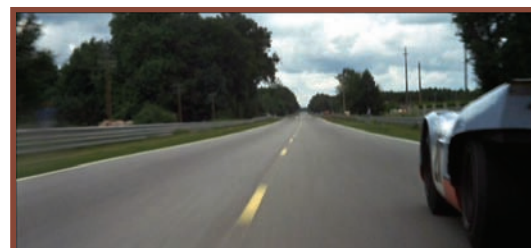

SUMARIO

6 NEWS
Novedades del mundo
automovilístico.

EVENTOS

8 Winter Marathon
Rally de los Glaciares
Rally de las Bodegas
AAAS - Día de Clubes
Rally 19 Capitales
1ra Exposición de Autos Nacionales

26 VIVEN AQUI
Chevrolet Corvette 1956

34 CARLOS PAIRETTI

38 AUTOS DE CARRERA
El Trueno Naranja

42 MÁS ALLÁ DE INTERNET
50 Años del Motor Rotativo Wankel

24 TIEMPO Y VELOCIDAD

22 SERVICIOS AL COLECCIONISTA
Artisanos de la madera

46 AUTOS DE LA PANTALLA
El detrás de la escena de Le Mans

52 ORIGINAL SOLO UNA VEZ

56 ALFA ROMEO 2600
SPRINT BERTONE

62 RA: AUTOS NACIONALES
Andino GT

68 2 RUEDAS CLÁSICAS
Benedicto *Chiche* Caldarella

74 RUEDITAS
El Ford 1936 y el Código 3

78 UNA FOTO UNA HISTORIA