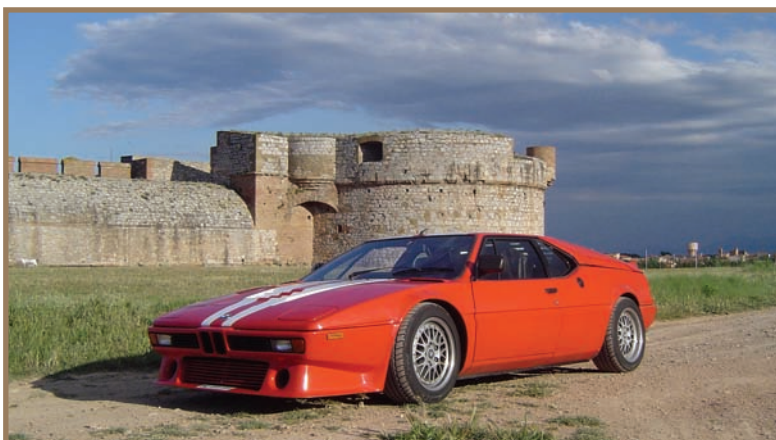

# SUMARIO

**6** NEWS  
Novedades del mundo  
automovilístico.

**8** EVENTOS  
Mille Miglia  
La Gran Carrera Salta-Jujuy  
Primer Encuentro Fundación Barra  
AAAS - Rally del Norte  
AAAS - GP 52 Aniversario  
CAS Premio Bandera del Bicentenario

**22** ESCULTURA RODANTE  
Pagani Zonda F

**20** TIEMPO Y VELOCIDAD

**30** TEMPORADA  
INTERNACIONAL 1970

**36** MÁS ALLÁ DE INTERNET  
Orígenes del Gran Premio Standard

**42** INTERES ESPECIAL  
BMW M1

**46** AUTOS DE LA PANTALLA  
Dos Tipos Audaces

**50** AUTOS DE CARRERA  
Gerardo Noni y su Auto de Record

**58** ALFA ROMEO 2600  
SPRINT BERTONE

**62** RA: AUTOS NACIONALES  
Cupé Ford Taurus GT SP 1979

**68** UTILITARIOS  
Pick up Chevrolet "Advance Design"

**70** 2 RUEDAS CLÁSICAS  
Guizzo Vicentina 150 TI 1961

**74** RUEDITAS  
El Rolls Royce del Mariscal

**78** UNA FOTO UNA HISTORIA

**80** ÚLTIMA ETAPA  
Juegue y gane una suscripción  
a *RUEDAS CLÁSICAS*.